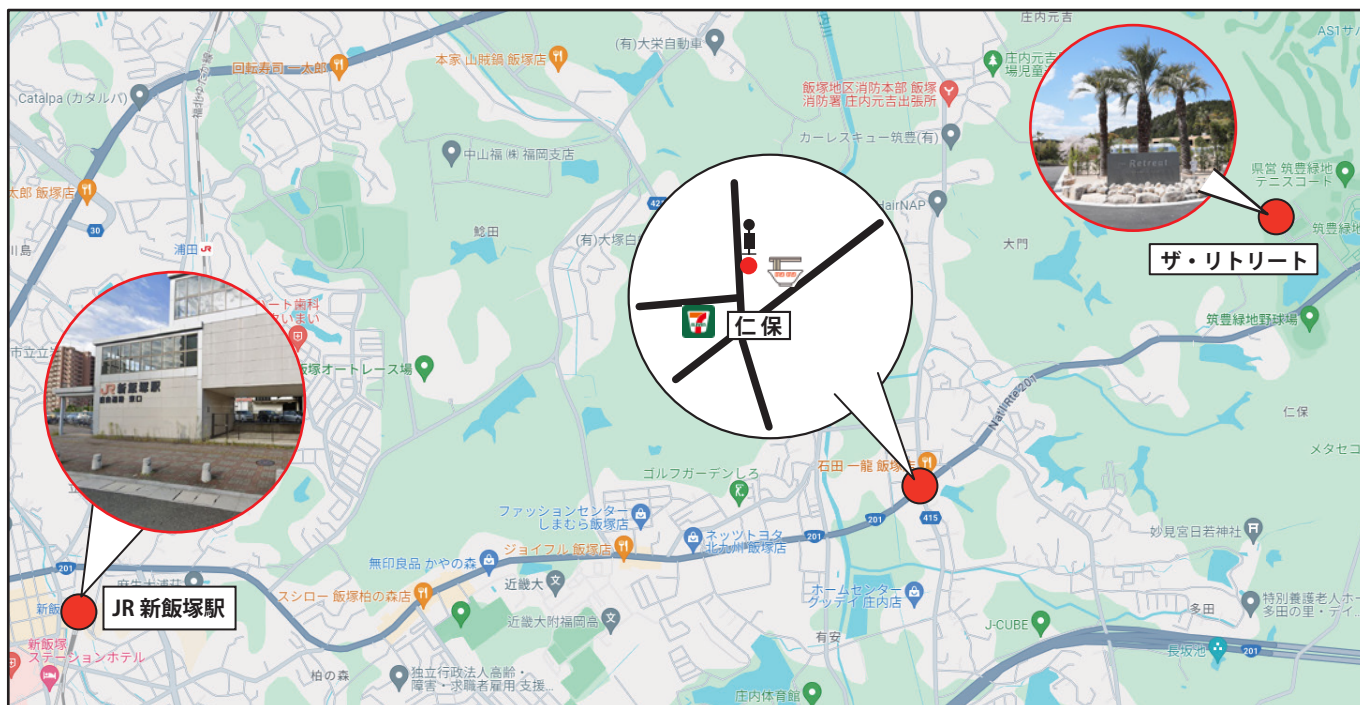

期間  
限定

2024.2.1(木) ▶ 3.31(日)

無料送迎車  運行します！

電車でお越しの方は「JR 新飯塚駅」までお迎えにあがります。

**東口階段を降りたところ**でお待ちください。

バスでお越しの方は「仁保」バス停までお迎えにあがります。

バス停横の**セブンイレブンの駐車場**でお待ちください。

※完全予約制となっております。予約時備考に必ず「送迎希望」「どこに、何時到着」をご記入ください。

※予約が重なりご希望に添えない場合もございますので、ご了承ください。

※送りの時間はチェックイン時にフロントにお知らせください。

※周辺の交通状況により遅れや運休が生じる場合がございます。

ザ・リトリート  
820-0115 福岡県飯塚市仁保 8-37  
TEL 0948-82-3177